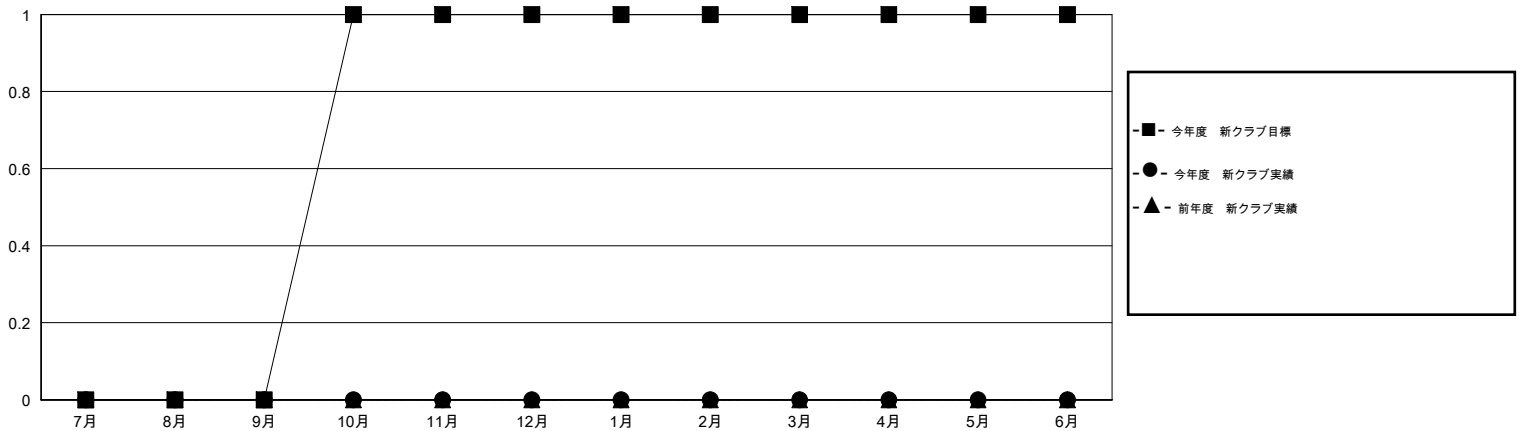

# MONTHLY MEMBERSHIP PROGRESS REPORT

District 337 C

Results as of: 11/30/2016

GMT: Masayoshi Maruyama

地域 JAPAN

GMT会則地域 5-Jap

クラブ					名				
結果: 2016-2017					結果: 2016-2017				
四半期	新クラブ目標	新クラブ	解散クラブ	純増/減	四半期	新会員目標	チャーターメン バー/新会員	退会者	純増/減
7月/8月/9月	0	0	2	-2	7月/8月/9月	90	90	121	-31
10月/11月/12月	1	0	0	0	10月/11月/12月	70	40	45	-5
1月/2月/3月	0	0	0	0	1月/2月/3月	130	0	0	0
4月/5月/6月	0	0	0	0	4月/5月/6月	-35	0	0	0

新クラブ目標及び実績累計

会員目標及び実績累計

解散クラブ: 2	53 CLUBS OF 82 一名以上の新会員を登録	男女別
		男性 2,797 (66.50%)
		女性 1,409 (33.50%)
退会者	健康診断データはこちら	家族会員 2,498
物故会員 14		世帯主 1,035
クラブ解散 15		世帯主以外 1,463
その他 137		
合計 166		