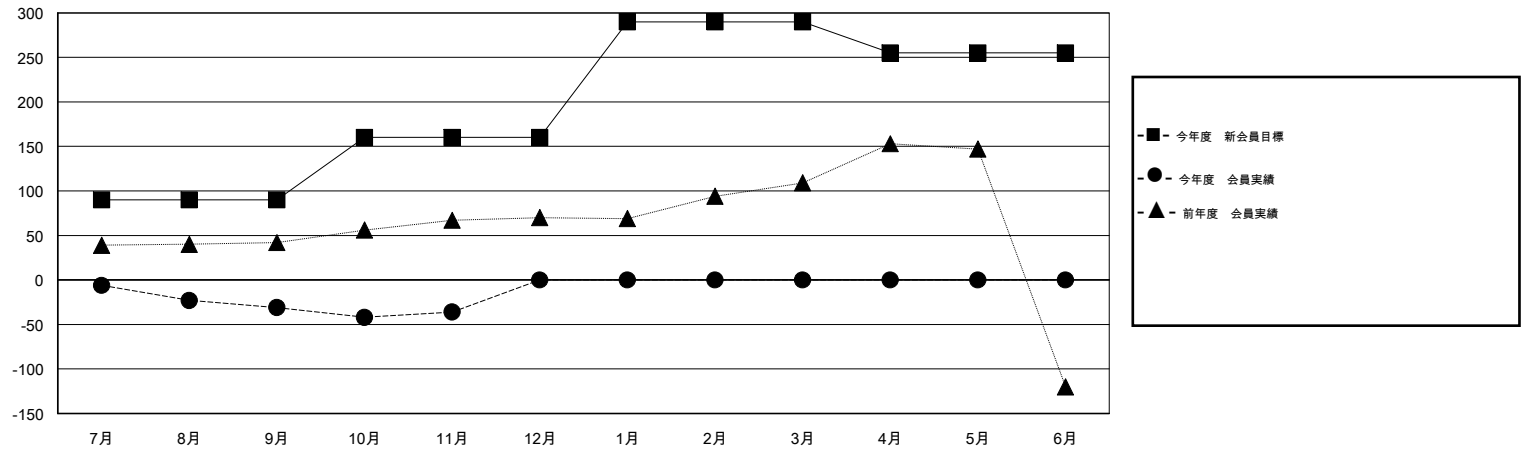

# MONTHLY MEMBERSHIP PROGRESS REPORT

District 337 C

Results as of: 11/30/2016

GMT: Masayoshi Maruyama

地域 JAPAN

GMT会則地域 5-Jap

クラブ					名				
結果: 2016-2017					結果: 2016-2017				
四半期	新クラブ目標	新クラブ	解散クラブ	純増/減	四半期	新会員目標	チャーターメン バー/新会員	退会者	純増/減
7月/8月/9月	0	0	2	-2	7月/8月/9月	90	90	121	-31
10月/11月/12月	1	0	0	0	10月/11月/12月	70	40	45	-5
1月/2月/3月	0	0	0	0	1月/2月/3月	130	0	0	0
4月/5月/6月	0	0	0	0	4月/5月/6月	-35	0	0	0

新クラブ目標及び実績累計

会員目標及び実績累計

解散クラブ: 2	53 CLUBS OF 82 一名以上の新会員を登録	男女別
		男性 2,797 (66.50%)
		女性 1,409 (33.50%)
退会者	健康診断データはこちら	家族会員 2,498
物故会員 14		世帯主 1,035
クラブ解散 15		世帯主以外 1,463
その他 137		
合計 166		